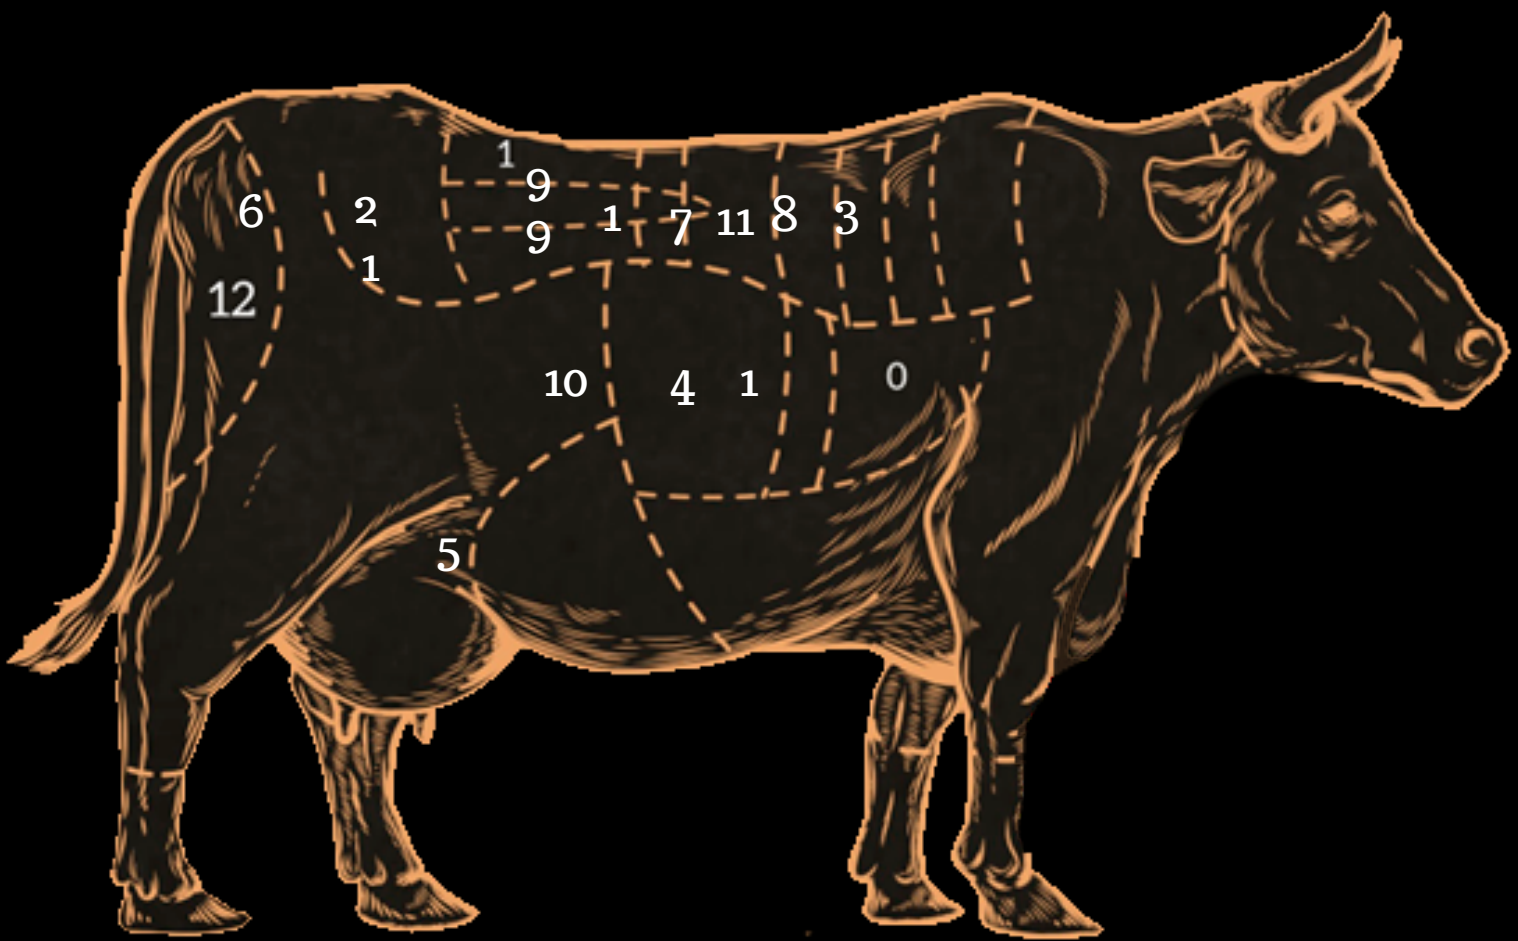

DISTRIBUIDORA E IMPORTADOR

DE CARNES

MAXER FOOD
DISTRIBUIDOR DE CARNE ARGENTINA Y NACIONAL

- 1 BIFE DE CHORIZO
- 2 SOLOMILLO
- 3 OJO DE BIFE
- 4 ENTRAÑA
- 5 VACIO
- 6 BIFE DE PICAÑA
- 7 BABY BEFF
- 8 OJO DE BIFE CON HUESO
- 9 T- Bone
- 10 ASADO DE TIRA
- 11 TOMAHAWOK
- 12 PECETO

CORTES DE CARNES

NUESTROS PRODUCTOS

CARNES DE TERNERAS SELECCIONADAS
DE GALICIA

**SOLOMILLO EUROPEO
2.1**

**CHULETÓN AVILEÑO
X750GR**

**LOMO ENTRECOT TIPO
MENU +5**

CADERA ESPAÑOLA

**FILETE DE TAPA PARA
MILANESA**

VACIO - ESPEJILLO

NUESTROS PRODUCTOS

MAXER FOOD
DISTRIBUIDOR DE CARNE ARGENTINA Y NACIONAL

CARNES DE TERNERAS SELECCIONADAS
DE GALICIA

ENTRAÑA

ASADO ANGUS PURO

MATAMBRE DE TERNERA

MOLLEJA DE CORAZÓN (FRESCA)

BABILLA DE TERNERA

REDONDO DE TERNERA

TAPA DE TERNERA