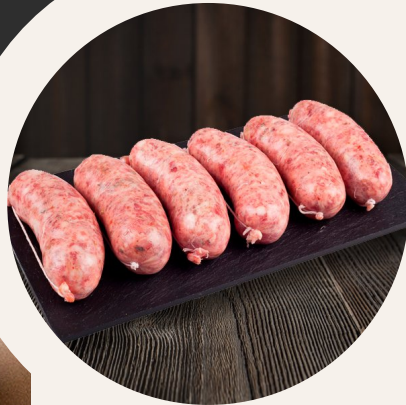

DISTRIBUIDORA E IMPORTADOR

DE CARNES

MAXER FOOD
DISTRIBUIDOR DE CARNE ARGENTINA Y NACIONAL

- 1 BIFE DE CHORIZO
- 2 SOLOMILLO
- 3 OJO DE BIFE
- 4 ENTRAÑA
- 5 VACIO
- 6 BIFE DE PICAÑA
- 7 BABY BEFF
- 8 OJO DE BIFE CON HUESO
- 9 T- Bone
- 10 ASADO DE TIRA
- 11 TOMAHAWOK
- 12 PECETO

VACIO - ESPEJILLO

NUESTROS PRODUCTOS

MAXER FOOD
DISTRIBUIDOR DE CARNE ARGENTINA Y NACIONAL

CARNES DE TERNERAS SELECCIONADAS
DE GALICIA

ENTRAÑA

ASADO ANGUS PURO

MATAMBRE DE TERNERA

MOLLEJA DE CORAZÓN (FRESCA)

CARNE PICADA ESPECIAL

HAMBURGUESAS X180GR

NUESTROS PRODUCTOS

CARNES DE TERNERAS SELECCIONADAS
DE GALICIA

MAXER FOOD
DISTRIBUIDOR DE CARNE ARGENTINA Y NACIONAL

CHORIZO CRIOLLO

MORCILLA CRIOLLA

PROVOLETA