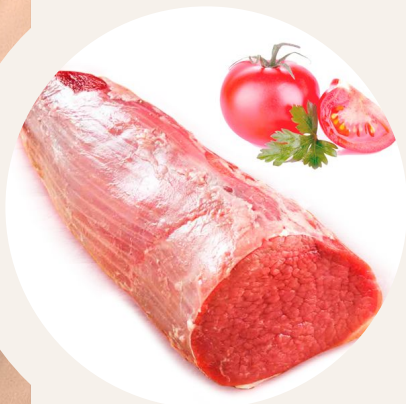

REDONDO DE TERNERA